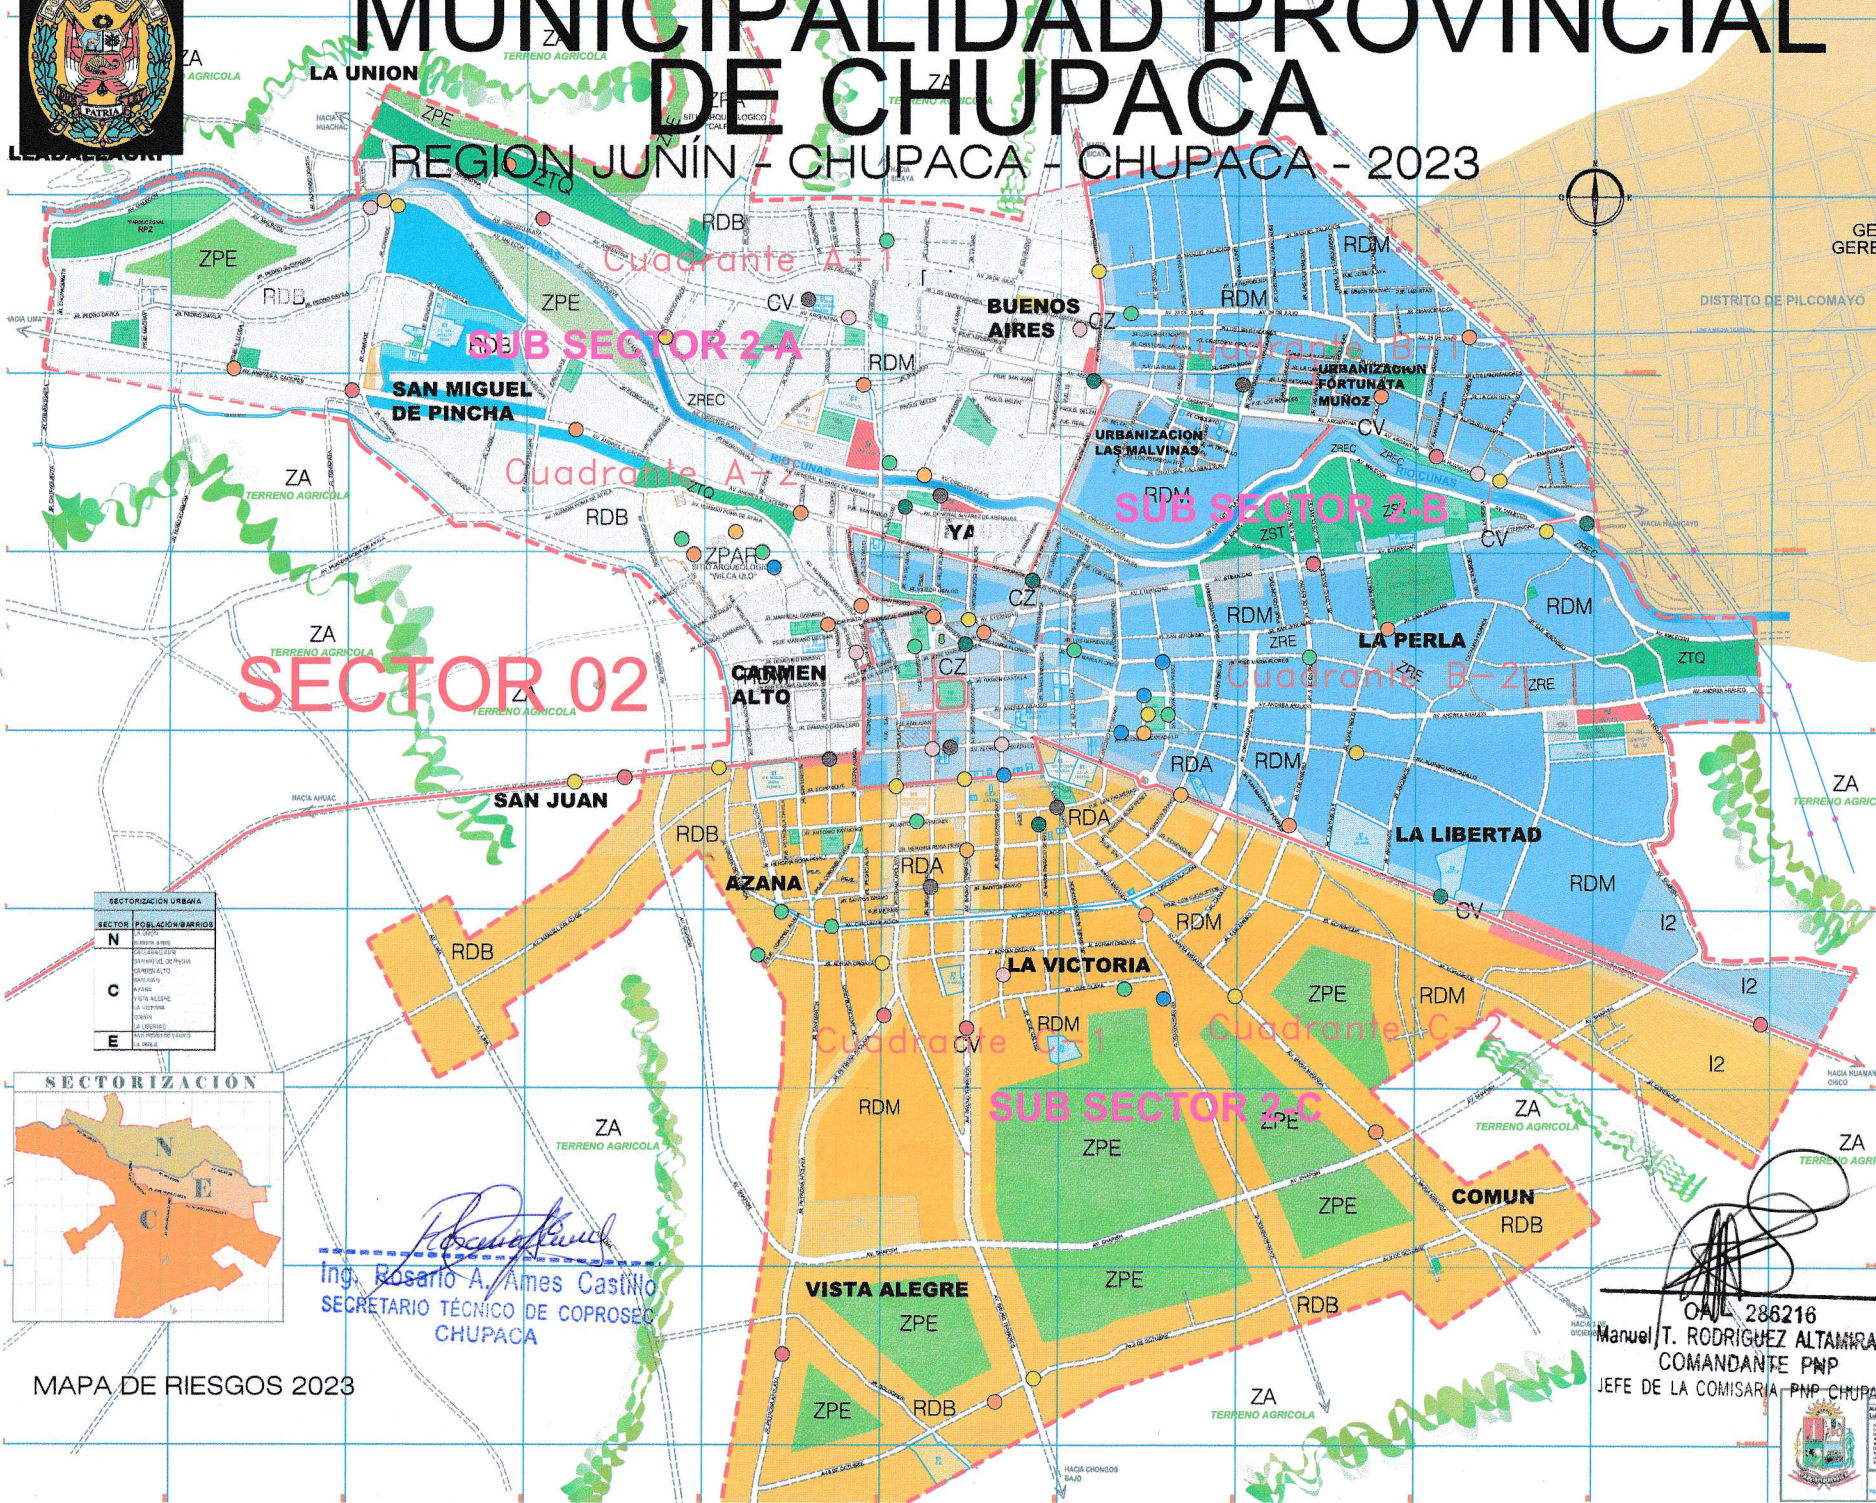

MUNICIPALIDAD PROVINCIAL DE CHUPACA

REGION JUNÍN - CHUPACA - CHUPACA - 2023

GERENCIA DE SERVICIOS PUBLICOS
GERENCIA DE DESARROLLO ECONOMICO

SECTORIZACION URBANA

SECTOR	POBLACION/BARRIOS
N	LA UNION
C	BARRIO AERES
E	LA VICTORIA